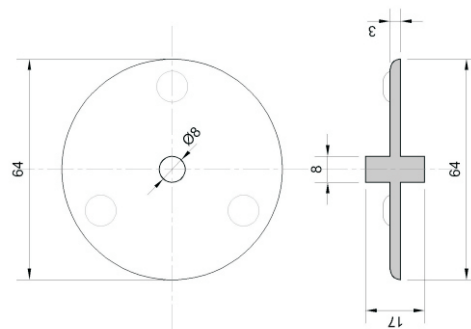

Cortazzo
INDÚSTRIA DE PLÁSTICOS

APLIQUE TIPO BOLA 30mm

APOIO PARA SARRAFO ANTI-RUÍDO 25X45mm

PRODUTO PATENTEADO

BUCHA ANTI-RUÍDO 53mm

PRODUTO PATENTEADO

CORREDIÇA PLÁSTICA 256mm

DISCO GIRATÓRIO 315mm

DISCO GIRATÓRIO SEM ABA

PÉ 37X20

PÉ 37X30

PÉ 40X45

PÉ 40X50

PÉ 50X45

PÉ 57X77 ROTATE

PRODUTO
PATENTEADO

PÉ 68X56

PÉ BOLA

PÉ TUBO

PORTA CD FLEXÍVEL

PORTA CD MEIA-LUA

PORTA CD PAREDE

PUXADOR ARQUIVO

RESPIRO 35mm