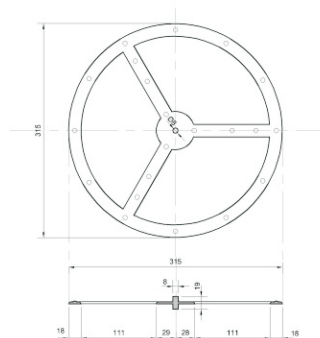

Cortazzo
INDÚSTRIA DE PLÁSTICOS

APLIQUE TIPO BOLA 30mm

APOIO PARA SARRAFO ANTI-RUÍDO 25X45mm

PRODUTO PATENTEADO

BUCHA ANTI-RUÍDO 53mm

PRODUTO PATENTEADO

CORREDIÇA PLÁSTICA 256mm

DISCO GIRATÓRIO 315mm

DISCO GIRATÓRIO SEM ABA

PÉ 37X20

PÉ 37X30

PÉ 40X45

PÉ 40X50

PÉ 50X45

PÉ 57X77 ROTATE

PRODUTO
PATENTEADO

PÉ 68X56

PÉ BOLA

PÉ TUBO

PORTA CD FLEXÍVEL

PORTA CD MEIA-LUA

PORTA CD PAREDE

PUXADOR ARQUIVO

RESPIRO 35mm