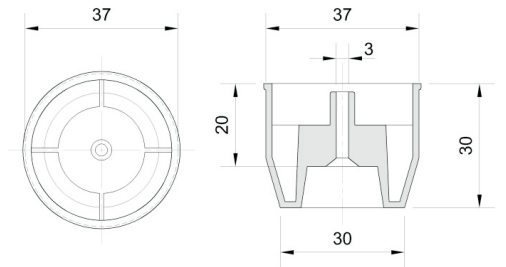

Cortazzo
INDÚSTRIA DE PLÁSTICOS

APLIQUE TIPO BOLA 30mm

APOIO PARA SARRAFO ANTI-RUÍDO 25X45mm

PRODUTO PATENTEADO

BUCHA ANTI-RUÍDO 53mm

PRODUTO PATENTEADO

CORREDIÇA PLÁSTICA 256mm

DISCO GIRATÓRIO 315mm

DISCO GIRATÓRIO SEM ABA

PÉ 37X20

PÉ 37X30

PÉ 40X45

PÉ 40X50

PÉ 50X45

PÉ 57X77 ROTATE

PRODUTO
PATENTEADO

PÉ 68X56

PÉ BOLA

PÉ TUBO

PORTA CD FLEXÍVEL

PORTA CD MEIA-LUA

PORTA CD PAREDE

PUXADOR ARQUIVO

RESPIRO 35mm