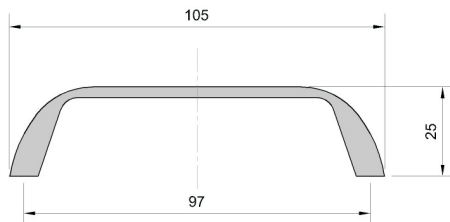

DISCO GIRATÓRIO SEM ABA

PÉ 37X20

PÉ 37X30

PÉ 40X45

PÉ 40X50

PÉ 50X45

PÉ 57X77 ROTATE

PRODUTO
PATENTEADO

PÉ 68X56

PÉ BOLA

PÉ TUBO

PORTA CD FLEXÍVEL

PORTA CD MEIA-LUA

PORTA CD PAREDE

PUXADOR ARQUIVO

RESPIRO 35mm