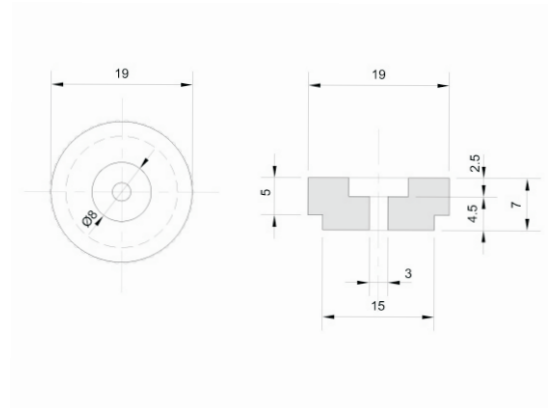

SAPATA PREGO 19x7mm