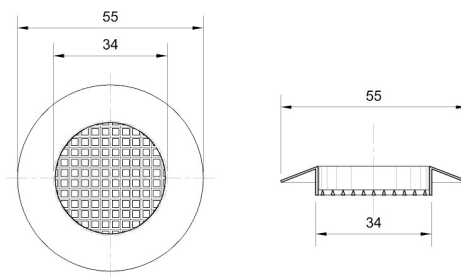

DISCO GIRATÓRIO SEM ABA

PÉ 37X20

PÉ 37X30

PÉ 40X45

PÉ 40X50

PÉ 50X45

PÉ 57X77 ROTATE

PRODUTO
PATENTEADO

PÉ 68X56

PÉ BOLA

PÉ TUBO

PORTA CD FLEXÍVEL

PORTA CD MEIA-LUA

PORTA CD PAREDE

PUXADOR ARQUIVO

RESPIRO 35mm