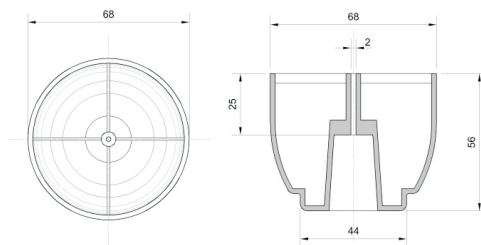

DISCO GIRATÓRIO SEM ABA

PÉ 37X20

PÉ 37X30

PÉ 40X45

PÉ 40X50

PÉ 50X45

PÉ 57X77 ROTATE

PRODUTO
PATENTEADO

PÉ 68X56

PÉ BOLA

PÉ TUBO

PORTA CD FLEXÍVEL

PORTA CD MEIA-LUA

PORTA CD PAREDE

PUXADOR ARQUIVO

RESPIRO 35mm