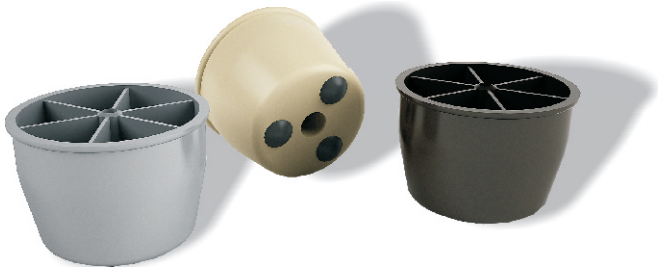

Cortazzo
INDÚSTRIA DE PLÁSTICOS

APLIQUE TIPO BOLA 30mm

APOIO PARA SARRAFO ANTI-RUÍDO 25X45mm

PRODUTO PATENTEADO

BUCHA ANTI-RUÍDO 53mm

PRODUTO PATENTEADO

CORREDIÇA PLÁSTICA 256mm

DISCO GIRATÓRIO 315mm

DISCO GIRATÓRIO SEM ABA

PÉ 37X20

PÉ 37X30

PÉ 40X45

PÉ 40X50

PÉ 50X45

PÉ 57X77 ROTATE

PRODUTO
PATENTEADO

PÉ 68X56

PÉ BOLA

PÉ TUBO

PORTA CD FLEXÍVEL

PORTA CD MEIA-LUA

PORTA CD PAREDE

PUXADOR ARQUIVO

RESPIRO 35mm