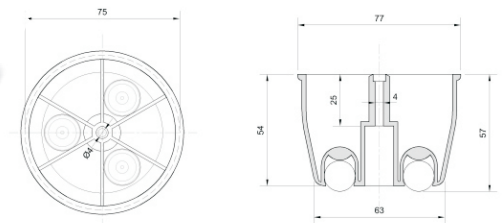

DISCO GIRATÓRIO SEM ABA

PÉ 37X20

PÉ 37X30

PÉ 40X45

PÉ 40X50

PÉ 50X45

PÉ 57X77 ROTATE

PRODUTO
PATENTEADO

PÉ 68X56

PÉ BOLA

PÉ TUBO

PORTA CD FLEXÍVEL

PORTA CD MEIA-LUA

PORTA CD PAREDE

PUXADOR ARQUIVO

RESPIRO 35mm