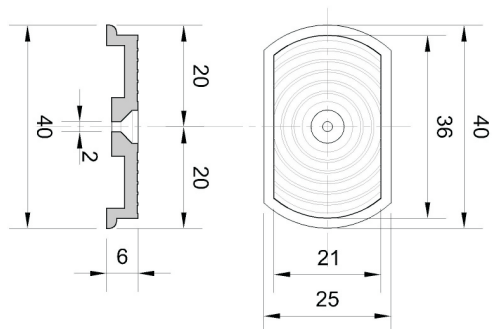

SAPATA ANTI-UMIDADE 25X40mm