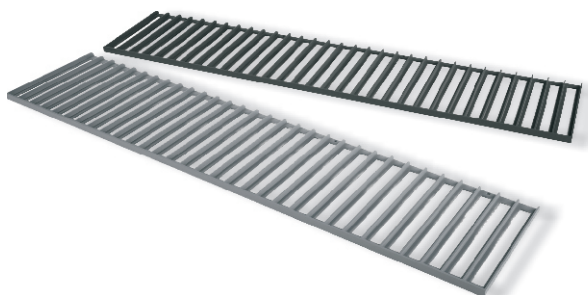

Cortazzo
INDÚSTRIA DE PLÁSTICOS

APLIQUE TIPO BOLA 30mm

APOIO PARA SARRAFO ANTI-RUÍDO 25X45mm

PRODUTO PATENTEADO

BUCHA ANTI-RUÍDO 53mm

PRODUTO PATENTEADO

CORREDIÇA PLÁSTICA 256mm

DISCO GIRATÓRIO 315mm

DISCO GIRATÓRIO SEM ABA

PÉ 37X20

PÉ 37X30

PÉ 40X45

PÉ 40X50

PÉ 50X45

PÉ 57X77 ROTATE

PRODUTO
PATENTEADO

PÉ 68X56

PÉ BOLA

PÉ TUBO

PORTA CD FLEXÍVEL

PORTA CD MEIA-LUA

PORTA CD PAREDE

PUXADOR ARQUIVO

RESPIRO 35mm