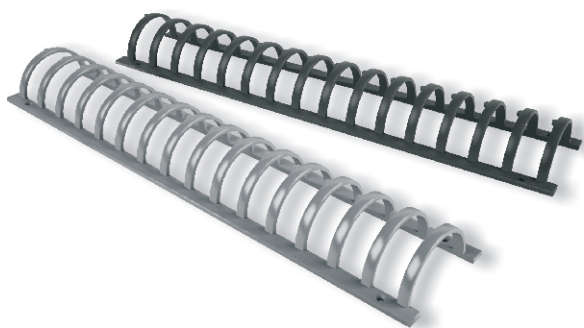

Cortazzo
INDÚSTRIA DE PLÁSTICOS

APLIQUE TIPO BOLA 30mm

APOIO PARA SARRAFO ANTI-RUÍDO 25X45mm

PRODUTO PATENTEADO

BUCHA ANTI-RUÍDO 53mm

PRODUTO PATENTEADO

CORREDIÇA PLÁSTICA 256mm

DISCO GIRATÓRIO 315mm

DISCO GIRATÓRIO SEM ABA

PÉ 37X20

PÉ 37X30

PÉ 40X45

PÉ 40X50

PÉ 50X45

PÉ 57X77 ROTATE

PRODUTO
PATENTEADO

PÉ 68X56

PÉ BOLA

PÉ TUBO

PORTA CD FLEXÍVEL

PORTA CD MEIA-LUA

PORTA CD PAREDE

PUXADOR ARQUIVO

RESPIRO 35mm