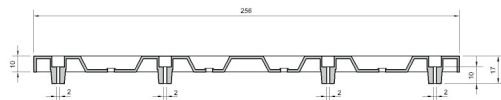

Cortazzo
INDÚSTRIA DE PLÁSTICOS

APLIQUE TIPO BOLA 30mm

APOIO PARA SARRAFO ANTI-RUÍDO 25X45mm

PRODUTO PATENTEADO

BUCHA ANTI-RUÍDO 53mm

PRODUTO PATENTEADO

CORREDIÇA PLÁSTICA 256mm

DISCO GIRATÓRIO 315mm

DISCO GIRATÓRIO SEM ABA

PÉ 37X20

PÉ 37X30

PÉ 40X45

PÉ 40X50

PÉ 50X45

PÉ 57X77 ROTATE

PRODUTO
PATENTEADO

PÉ 68X56

PÉ BOLA

PÉ TUBO

PORTA CD FLEXÍVEL

PORTA CD MEIA-LUA

PORTA CD PAREDE

PUXADOR ARQUIVO

RESPIRO 35mm