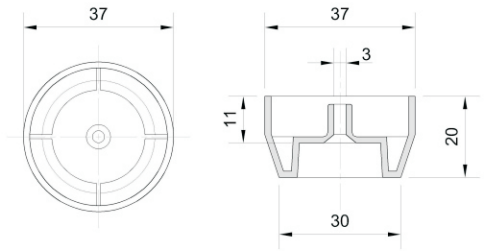

Cortazzo
INDÚSTRIA DE PLÁSTICOS

APLIQUE TIPO BOLA 30mm

APOIO PARA SARRAFO ANTI-RUÍDO 25X45mm

PRODUTO PATENTEADO

BUCHA ANTI-RUÍDO 53mm

PRODUTO PATENTEADO

CORREDIÇA PLÁSTICA 256mm

DISCO GIRATÓRIO 315mm

DISCO GIRATÓRIO SEM ABA

PÉ 37X20

PÉ 37X30

PÉ 40X45

PÉ 40X50

PÉ 50X45

PÉ 57X77 ROTATE

PRODUTO
PATENTEADO

PÉ 68X56

PÉ BOLA

PÉ TUBO

PORTA CD FLEXÍVEL

PORTA CD MEIA-LUA

PORTA CD PAREDE

PUXADOR ARQUIVO

RESPIRO 35mm