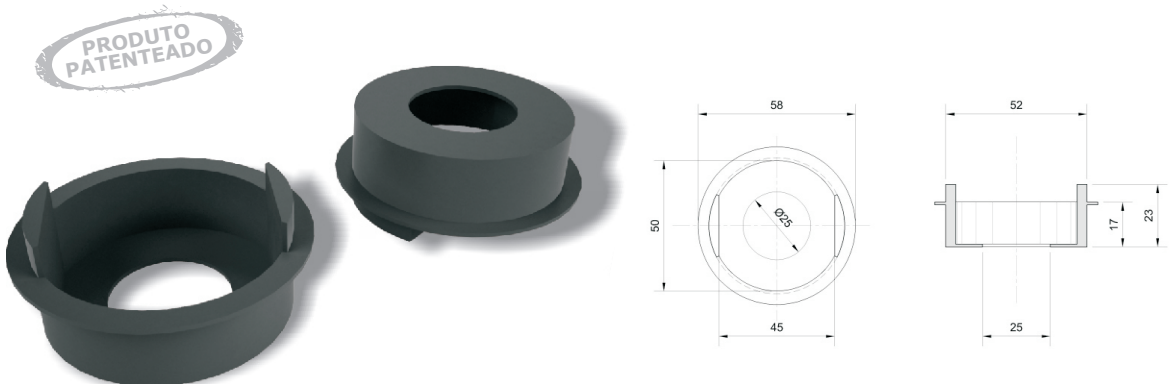

Cortazzo
INDÚSTRIA DE PLÁSTICOS

APLIQUE TIPO BOLA 30mm

APOIO PARA SARRAFO ANTI-RUÍDO 25X45mm

PRODUTO PATENTEADO

BUCHA ANTI-RUÍDO 53mm

PRODUTO PATENTEADO

CORREDIÇA PLÁSTICA 256mm

DISCO GIRATÓRIO 315mm

DISCO GIRATÓRIO SEM ABA

PÉ 37X20

PÉ 37X30

PÉ 40X45

PÉ 40X50

PÉ 50X45

PÉ 57X77 ROTATE

PRODUTO
PATENTEADO

PÉ 68X56

PÉ BOLA

PÉ TUBO

PORTA CD FLEXÍVEL

PORTA CD MEIA-LUA

PORTA CD PAREDE

PUXADOR ARQUIVO

RESPIRO 35mm