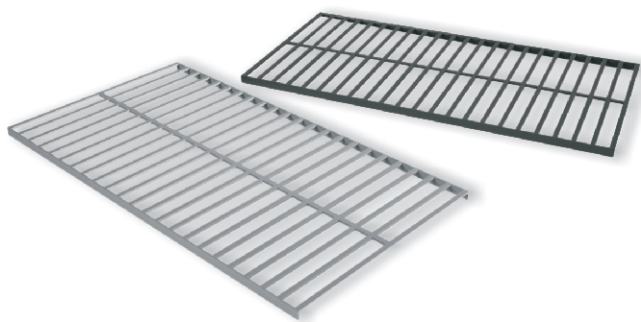

Cortazzo
INDÚSTRIA DE PLÁSTICOS

APLIQUE TIPO BOLA 30mm

APOIO PARA SARRAFO ANTI-RUÍDO 25X45mm

PRODUTO PATENTEADO

BUCHA ANTI-RUÍDO 53mm

PRODUTO PATENTEADO

CORREDIÇA PLÁSTICA 256mm

DISCO GIRATÓRIO 315mm

DISCO GIRATÓRIO SEM ABA

PÉ 37X20

PÉ 37X30

PÉ 40X45

PÉ 40X50

PÉ 50X45

PÉ 57X77 ROTATE

PRODUTO
PATENTEADO

PÉ 68X56

PÉ BOLA

PÉ TUBO

PORTA CD FLEXÍVEL

PORTA CD MEIA-LUA

PORTA CD PAREDE

PUXADOR ARQUIVO

RESPIRO 35mm