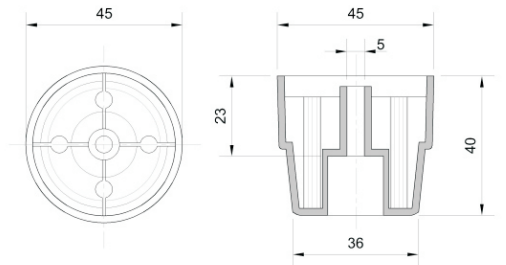

DISCO GIRATÓRIO SEM ABA

PÉ 37X20

PÉ 37X30

PÉ 40X45

PÉ 40X50

PÉ 50X45

PÉ 57X77 ROTATE

PRODUTO
PATENTEADO

PÉ 68X56

PÉ BOLA

PÉ TUBO

PORTA CD FLEXÍVEL

PORTA CD MEIA-LUA

PORTA CD PAREDE

PUXADOR ARQUIVO

RESPIRO 35mm