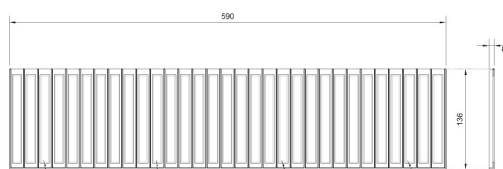

DISCO GIRATÓRIO SEM ABA

PÉ 37X20

PÉ 37X30

PÉ 40X45

PÉ 40X50

PÉ 50X45

PÉ 57X77 ROTATE

PRODUTO
PATENTEADO

PÉ 68X56

PÉ BOLA

PÉ TUBO

PORTA CD FLEXÍVEL

PORTA CD MEIA-LUA

PORTA CD PAREDE

PUXADOR ARQUIVO

RESPIRO 35mm