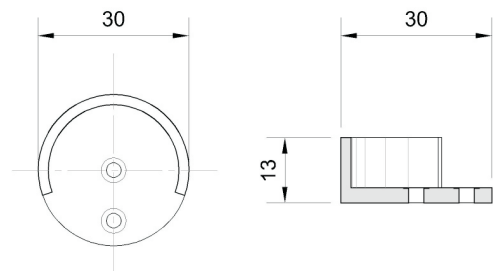

SUPORE LATERAL