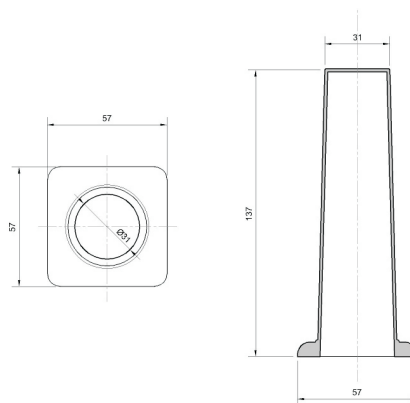

DISCO GIRATÓRIO SEM ABA

PÉ 37X20

PÉ 37X30

PÉ 40X45

PÉ 40X50

PÉ 50X45

PÉ 57X77 ROTATE

PRODUTO
PATENTEADO

PÉ 68X56

PÉ BOLA

PÉ TUBO

PORTA CD FLEXÍVEL

PORTA CD MEIA-LUA

PORTA CD PAREDE

PUXADOR ARQUIVO

RESPIRO 35mm