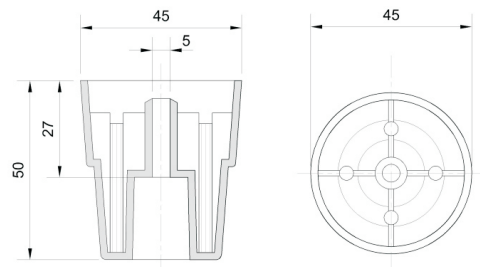

DISCO GIRATÓRIO SEM ABA

PÉ 37X20

PÉ 37X30

PÉ 40X45

PÉ 40X50

PÉ 50X45

PÉ 57X77 ROTATE

PRODUTO
PATENTEADO

PÉ 68X56

PÉ BOLA

PÉ TUBO

PORTA CD FLEXÍVEL

PORTA CD MEIA-LUA

PORTA CD PAREDE

PUXADOR ARQUIVO

RESPIRO 35mm