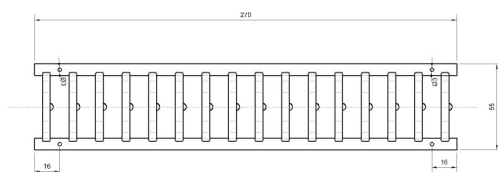

DISCO GIRATÓRIO SEM ABA

PÉ 37X20

PÉ 37X30

PÉ 40X45

PÉ 40X50

PÉ 50X45

PÉ 57X77 ROTATE

PRODUTO
PATENTEADO

PÉ 68X56

PÉ BOLA

PÉ TUBO

PORTA CD FLEXÍVEL

PORTA CD MEIA-LUA

PORTA CD PAREDE

PUXADOR ARQUIVO

RESPIRO 35mm