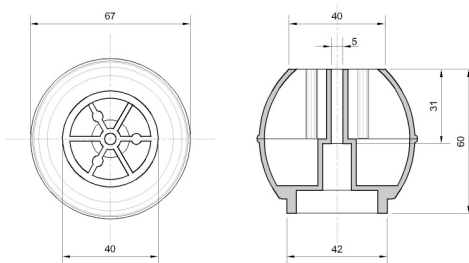

DISCO GIRATÓRIO SEM ABA

PÉ 37X20

PÉ 37X30

PÉ 40X45

PÉ 40X50

PÉ 50X45

PÉ 57X77 ROTATE

PRODUTO
PATENTEADO

PÉ 68X56

PÉ BOLA

PÉ TUBO

PORTA CD FLEXÍVEL

PORTA CD MEIA-LUA

PORTA CD PAREDE

PUXADOR ARQUIVO

RESPIRO 35mm