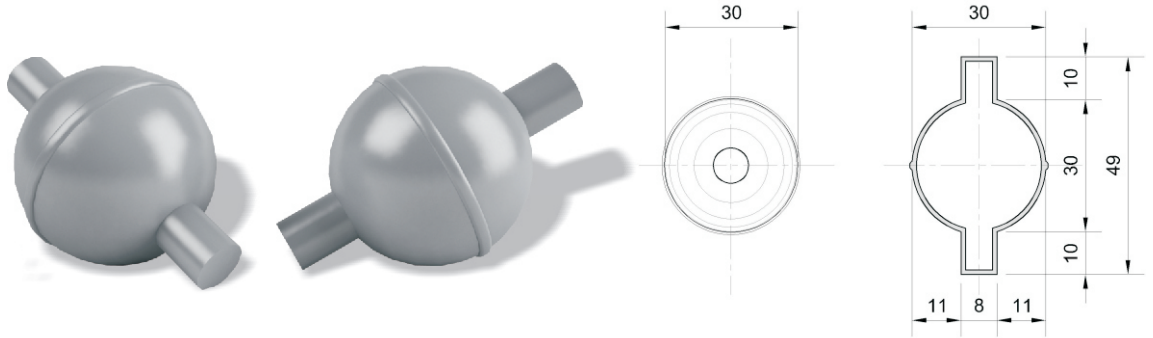

Cortazzo
INDÚSTRIA DE PLÁSTICOS

APLIQUE TIPO BOLA 30mm

APOIO PARA SARRAFO ANTI-RUÍDO 25X45mm

PRODUTO PATENTEADO

BUCHA ANTI-RUÍDO 53mm

PRODUTO PATENTEADO

CORREDIÇA PLÁSTICA 256mm

DISCO GIRATÓRIO 315mm

DISCO GIRATÓRIO SEM ABA

PÉ 37X20

PÉ 37X30

PÉ 40X45

PÉ 40X50

PÉ 50X45

PÉ 57X77 ROTATE

PRODUTO
PATENTEADO

PÉ 68X56

PÉ BOLA

PÉ TUBO

PORTA CD FLEXÍVEL

PORTA CD MEIA-LUA

PORTA CD PAREDE

PUXADOR ARQUIVO

RESPIRO 35mm