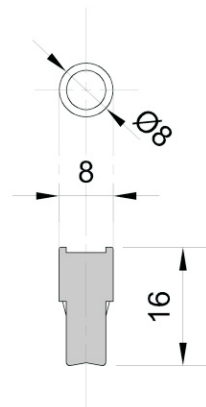

DISCO GIRATÓRIO SEM ABA

PÉ 37X20

PÉ 37X30

PÉ 40X45

PÉ 40X50

PÉ 50X45

PÉ 57X77 ROTATE

PRODUTO
PATENTEADO

PÉ 68X56

PÉ BOLA

PÉ TUBO

PORTA CD FLEXÍVEL

PORTA CD MEIA-LUA

PORTA CD PAREDE

PUXADOR ARQUIVO

RESPIRO 35mm

SAPATA ANTI-UMIDADE 25X40mm

SAPATA PREGO 19x7mm

SUPORE LATERAL

SUPORE PRATELEIRA 6X8mm

Rua 9 de Julho, 1585 - Centro - CEP 15130-000 - Mirassol - SP
Fone: (17) 3242-1045 / Fax: (17) 3242-2109
www.cortazzo.com.br