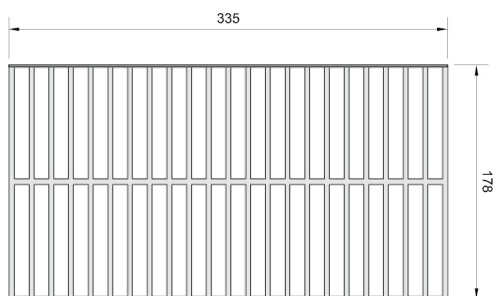

DISCO GIRATÓRIO SEM ABA

PÉ 37X20

PÉ 37X30

PÉ 40X45

PÉ 40X50

PÉ 50X45

PÉ 57X77 ROTATE

PRODUTO
PATENTEADO

PÉ 68X56

PÉ BOLA

PÉ TUBO

PORTA CD FLEXÍVEL

PORTA CD MEIA-LUA

PORTA CD PAREDE

PUXADOR ARQUIVO

RESPIRO 35mm