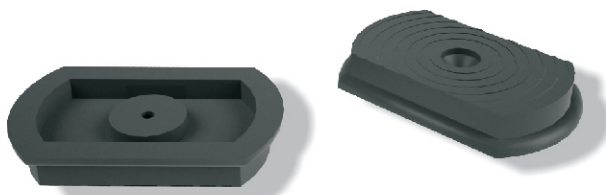

SAPATA ANTI-UMIDADE 25X40mm