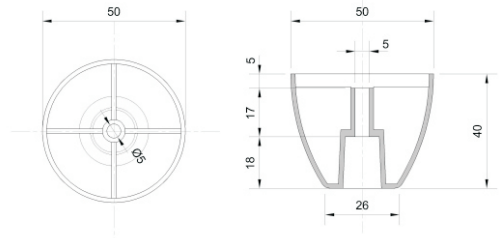

DISCO GIRATÓRIO SEM ABA

PÉ 37X20

PÉ 37X30

PÉ 40X45

PÉ 40X50

PÉ 50X45

PÉ 57X77 ROTATE

PRODUTO
PATENTEADO

PÉ 68X56

PÉ BOLA

PÉ TUBO

PORTA CD FLEXÍVEL

PORTA CD MEIA-LUA

PORTA CD PAREDE

PUXADOR ARQUIVO

RESPIRO 35mm